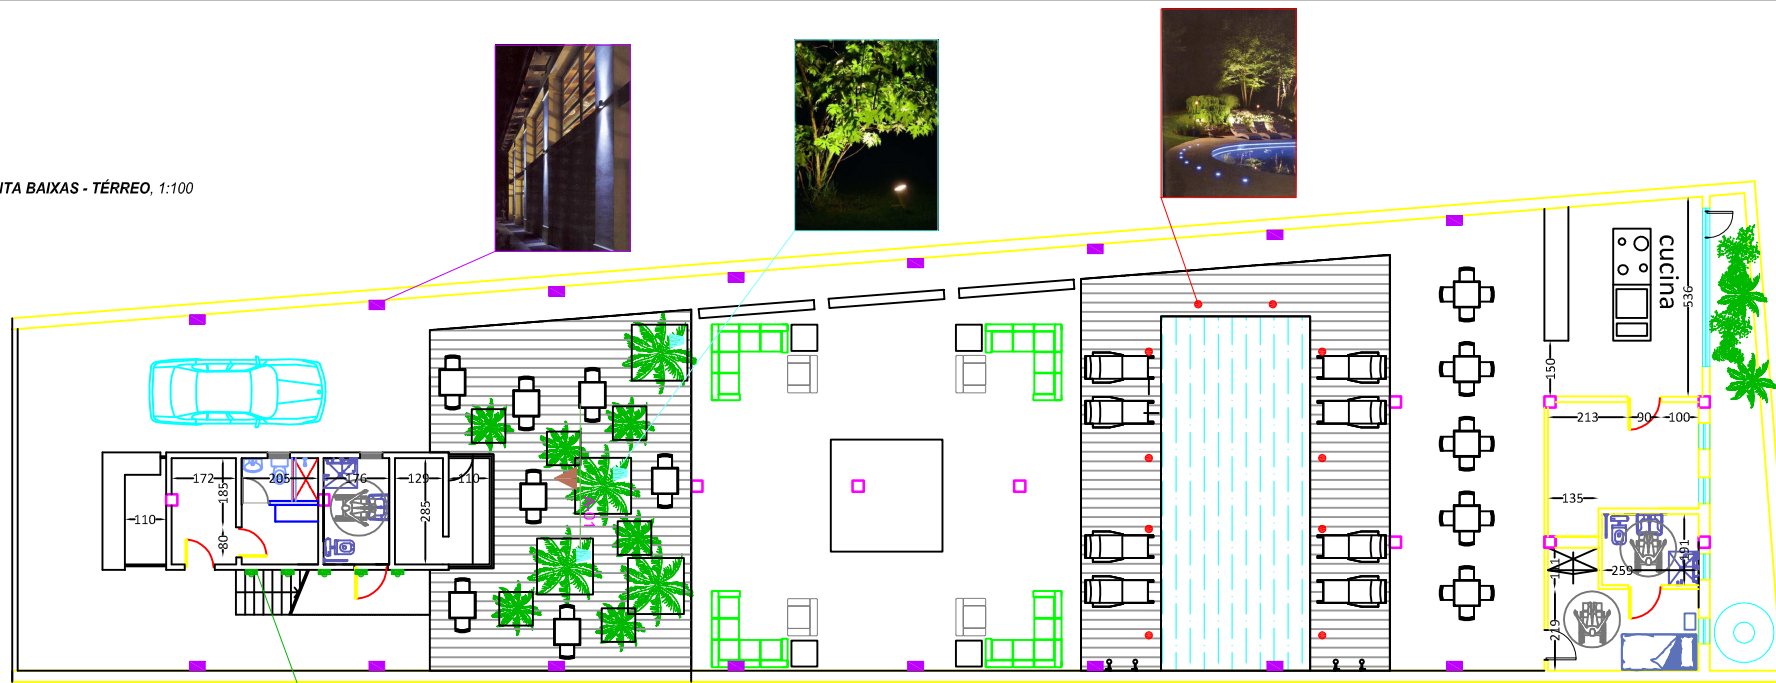

PLANTA BAIXAS - TÉRREO, 1:100

PLANTA SUPERIOR, 1:100

STEP - SIMES  
art. S.4655  
1W LED

LED.Y - TARGETTI  
art. 1E1002  
LED 1,2W

SIVER - ILED  
art. 87548  
2W X 3 LED RGB

MICROSLOT- SIMES  
art. S.3942  
35W HIT-TC

MICROTECHNO - SIMESart.  
art. S. 3546  
20W HIT-TC

MICROTECHNO - SIMESart.  
art. S. 3546  
20W HIT-TC

Proprietà/Committenza	Comune
	Localizzazione
Progetto	STUDIO LUCE COMET BOLOGNA via Michelino, 105 40100-Bologna tel 051/6079201 fax 051/6330462
hotel brasile	
Scala	
Gennaio 2009	Data
Elaborato	
Proposta di illuminazione	