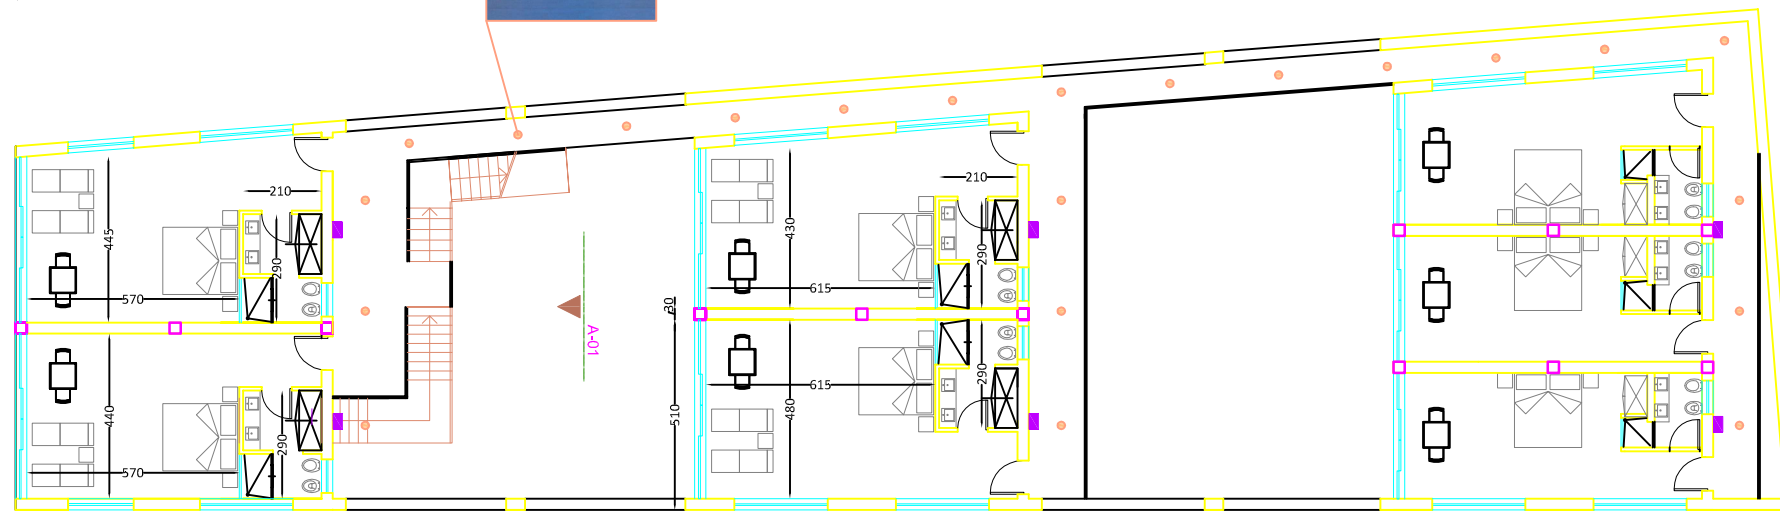

PLANTA BAIXAS - TÉRREO, 1:100

PLANTA SUPERIOR, 1:100

STEP - SIMES  
art. S.4655  
1W LED

LED.Y - TARGETTI  
art. 1E1002  
LED 1,2W

SIVER - ILED  
art. 87548  
2W X 3 LED RGB

MICROSLOT- SIMES  
art. S.3942  
35W HIT-TC

MICROTECHNO - SIMESart.  
art. S. 3546  
20W HIT-TC

MICROTECHNO - SIMESart.  
art. S. 3546  
20W HIT-TC

Proprietà/Committenza	Comune
	Localizzazione
Progetto	STUDIO LUCE COMET BOLOGNA via Michelino, 105 40100-Bologna tel 051/6079201 fax 051/6330462
hotel brasile	
Scala	
Gennaio 2009	Data
Elaborato	
Proposta di illuminazione	